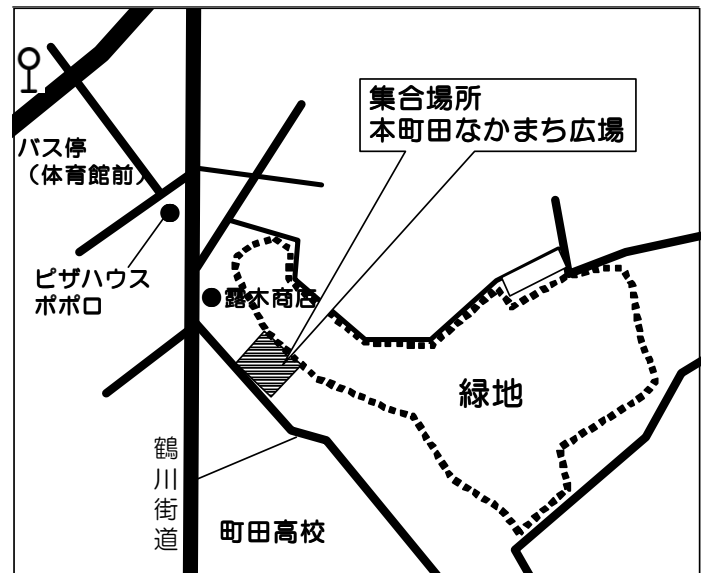

～身近な自然に目を向けて見ませんか～

自然観察会のお知らせ

町田高校裏の本町田と南大谷と中町の境には湧き水を伴った自然豊かな緑地があります。町田駅から徒歩15分程度の住宅地の間にこのような自然があることはあまり知られていません。そこで多くの方にここの自然を知ってもらえるように自然観察会を行っています。身近な自然を観察してみましょう。

テーマ：新緑に萌える雑木林を見よう

夏には同じような緑一色になる雑木林も、新緑の時期は多くの色が入り混じっています。いろいろな木の種類の違いを見てみましょう。

日 時 平成24年4月15日（日）10時から（雨天中止）

集合場所 本町田なかまち広場

参加費 無料

- ・1時間程度で緑地の周囲を回ります。
- ・観察は周囲の市道から行います。
- ・歩きやすい靴でお越しください。
- ・近くに駐車場、トイレはありません。

交通

徒歩：町田駅から鶴川街道を15分程度

バス：体育館前から徒歩2分程度

本町田むかいかみ